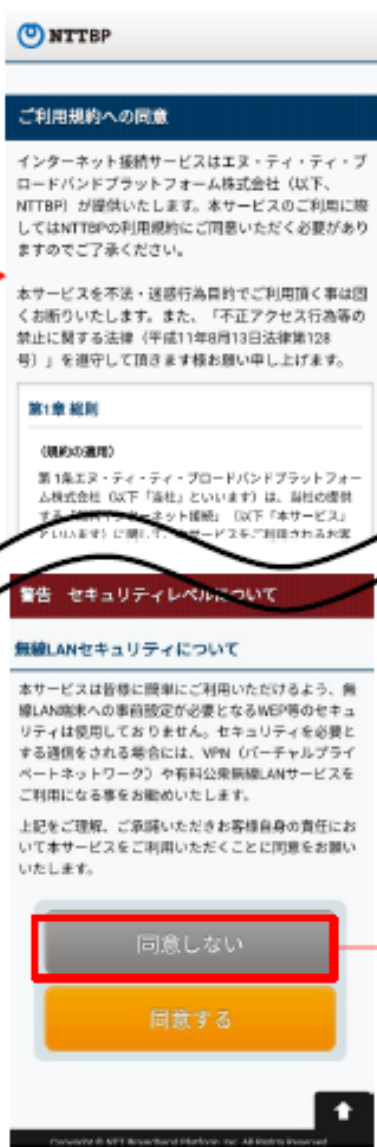

<災害モード時の接続手順>

災害時は「ユーザエントリー」が不要になります。

檜枝岐村行政
HPへ自動遷移