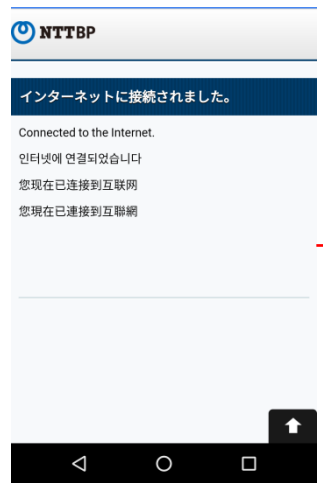

※ 上記URLは仮登録から10分間有効です。それ以降はURLが無効となりますのでご注意ください。  
 ※ 上記URLはご利用のアクセスポイントからのみ接続が可能です。

# ● ユーザエントリーの流れ：SNSアカウントによる認証

① 利用するSNSのアカウントを選択

② 利用規約の同意にチェックのうえ、確認をタップ

③ 選択したSNSのアカウント、パスワードを入力しログイン

④ インターネットへの接続が完了

⑤ 尾瀬檜枝岐温泉観光協会HPへ自動遷移