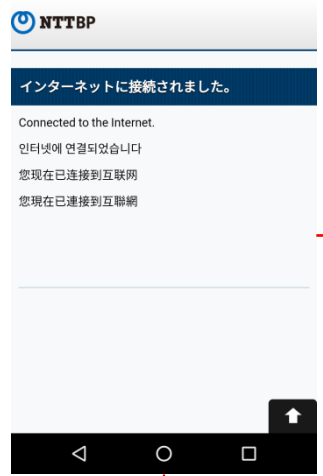

# ● ユーザエントリーの流れ：メールアドレスによる認証

①「メールアドレスで登録する」をタップ

②メールアドレスを入力後、利用規約の同意にチェックのうえ、確認をタップ

③確認をタップ

④仮登録が完了し、本登録用のメールを受信

⑤インターネットへの接続が完了

⑥尾瀬檜枝岐温泉観光協会HPへ自動遷移

メール本文に記載のURLをタップ