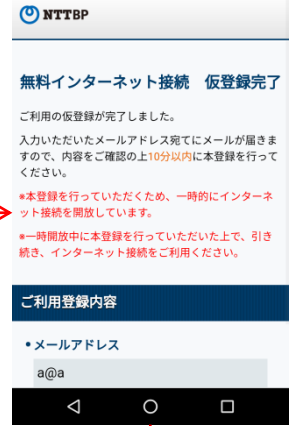

# ● ユーザエントリーの流れ：メールアドレスによる認証

①「メールアドレスで登録する」をタップ

②メールアドレスを入力後、利用規約の同意にチェックのうえ、確認をタップ

③確認をタップ

④仮登録が完了し、本登録用のメールを受信

⑤インターネットへの接続が完了

⑥尾瀬檜枝岐温泉観光協会HPへ自動遷移

メール本文に記載のURLをタップ