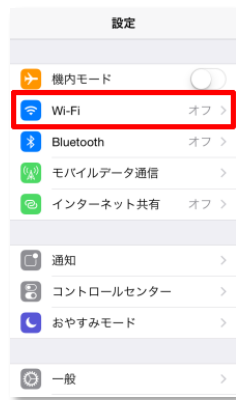

# ●Android端末操作手順

① ホーム画面で「アプリケーションキー」をタップします。

② 「設定」をタップします。

③ Wi-Fi設定がOFFの場合、「ON」「OFF」切替えボタンをタップして、「Wi-Fi」機能を「ON」に切替え、「Wi-Fi」をタップします。

④ -OZE-Hinoemata-Free-Wi-Fiを選択します。

⑤ 「接続」をタップします。

⑥ ブラウザをタップします。

⑦ 自動的に下のポータルページが表示されるので、「インターネットに接続する」をタップします。

「ユーザエントリーの流れ」へ

# ● iOS端末操作手順

① メインメニューで「設定」をタップします。

② Wi-Fiの項目をタップします。  
(画像はオフの状態)

③ 「Wi-Fi」をタップしてWi-Fiをオンにする。

④ -OZE-Hinoemata-Free-Wi-Fi  
を選択します。

⑤ 接続したSSIDにチェックがついていることを確認して完了します。

⑥ 「safari」をタップします。

⑦ 自動的に下のポータルページが表示されるので、「インターネットに接続する」をタップします。