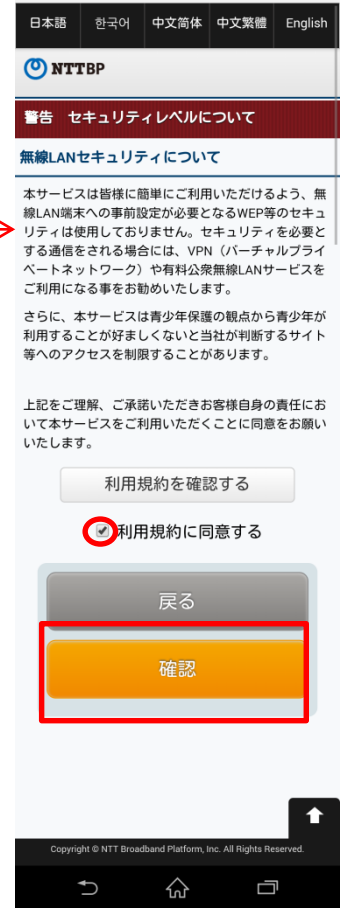

※ 上記URLは仮登録から10分間有効です。それ以降はURLが無効となりますのでご注意ください。  
 ※ 上記URLはご利用のアクセスポイントからのみ接続が可能です。

# ● ユーザエントリーの流れ：SNSアカウントによる認証

① 利用するSNSのアカウントを選択

② 利用規約の同意にチェックのうえ、確認をタップ

③ 選択したSNSのアカウント、パスワードを入力しログイン

④ インターネットへの接続が完了

⑤ 尾瀬檜枝岐温泉観光協会HPへ自動遷移